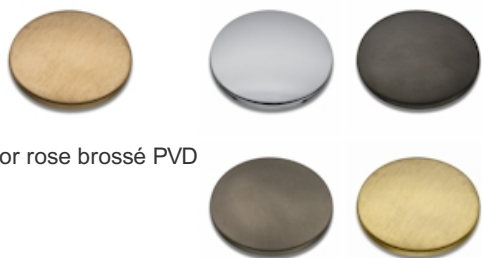

AB00334P : PORTE SAVON POUR COLONNES DE  
DOUCHE CRISTINA OR ROSE BROSSE  
ACCESSOIRES

CRISTINA  
RUBINETTERIE  
ondyna

34P > or rose brossé PVD

## Caractéristiques

- pour tube de  $\varnothing$  21 mm, réglable en hauteur grâce à 2 vis
- Compatible avec toutes nos colonnes
- Largeur 290 mm
- Garantie 8 ans