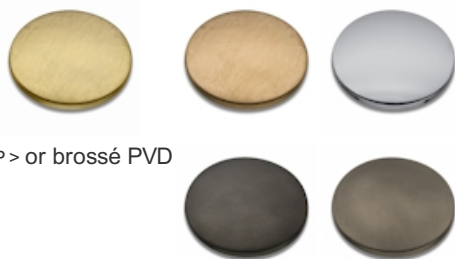

AB00396P : PORTE SAVON POUR COLONNES DE  
DOUCHE CRISTINA OR BROSSE ACCESSOIRES

CRISTINA  
RUBINETTERIE  
ondyna

96P > or brossé PVD

## Caractéristiques

- pour tube de  $\varnothing$  21 mm, réglable en hauteur grâce à 2 vis
- Compatible avec toutes nos colonnes
- Largeur 290 mm
- Profondeur 100 mm
- Garantie 8 ans