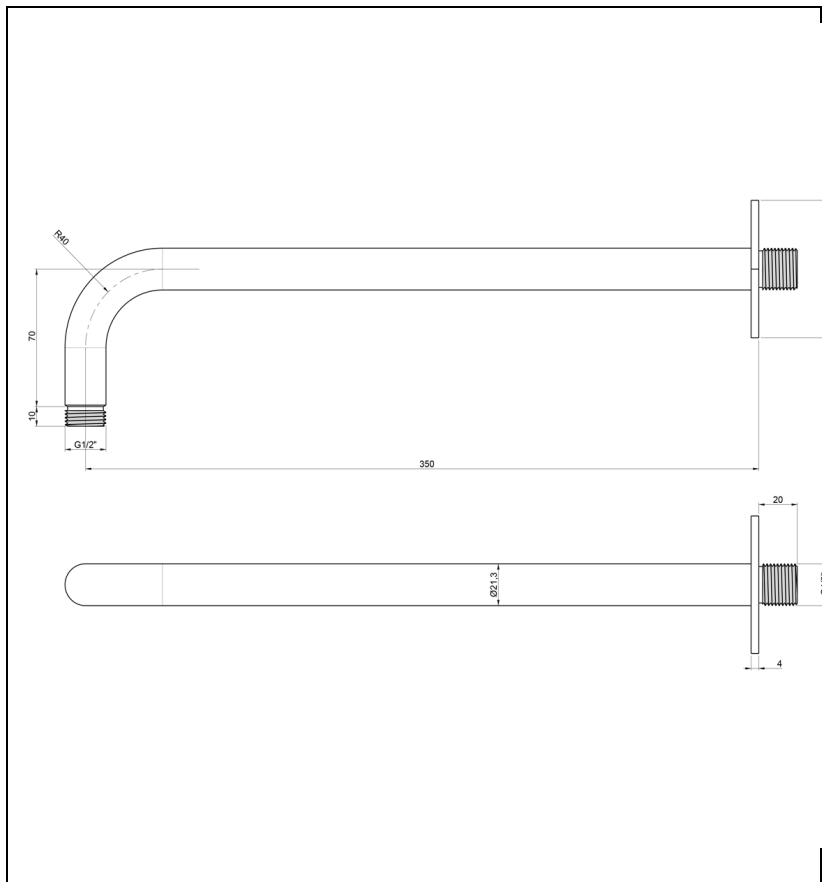

## AC02128 : Bras de douche HYDROTHERAPIE

28 > inox AISI 316 L