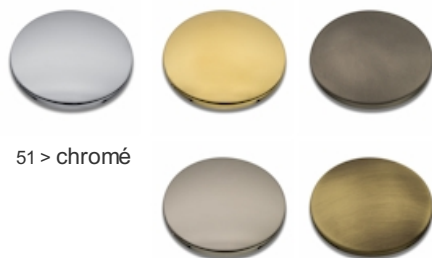

AC04451 : Rotule VIDAGE

51 > chromé

Caractéristiques

- accentue l'inclinaison du vidage VR45651
- Garantie 99 ans