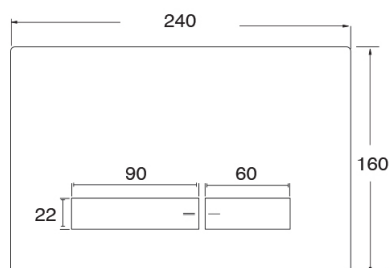

AC10013 : PLAQUE POUR WC SUSPENDU
BLACKMAT PLAQUE WC

Caractéristiques

- Plaque de commande double bouton poussoir pour réservoir WC
- encastrement mini 35mm
- Hauteur 160 mm
- Largeur 240 mm
- Garantie 8 ans