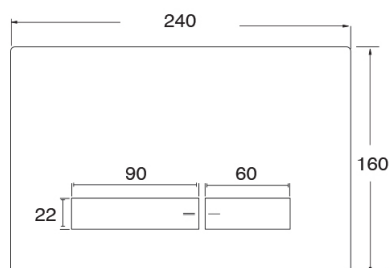

AC10024 : PLAQUE POUR WC SUSPENDU  
WHITEMAT PLAQUE WC

## Caractéristiques

- Plaque de commande double bouton poussoir pour réservoir WC
- encastrement mini 35mm
- Hauteur 160 mm
- Largeur 240 mm
- Garantie 8 ans