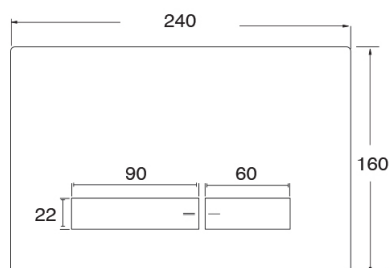

AC10034P : PLAQUE POUR WC SUSPENDU OR
ROSE BROSSE PLAQUE WC

Caractéristiques

- Plaque de commande double bouton poussoir pour réservoir WC
- Hauteur 160 mm
- Largeur 240 mm
- Garantie 8 ans