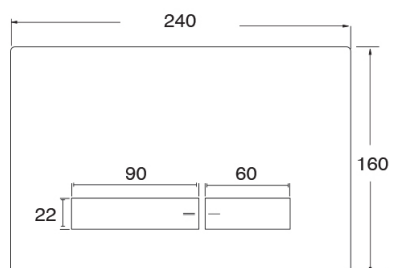

## AC10046P : PLAQUE POUR WC SUSPENDU OR ROSE PLAQUE WC

## Caractéristiques

- Plaque de commande double bouton poussoir pour réservoir WC
- Hauteur 160 mm
- Largeur 240 mm
- Garantie 8 ans