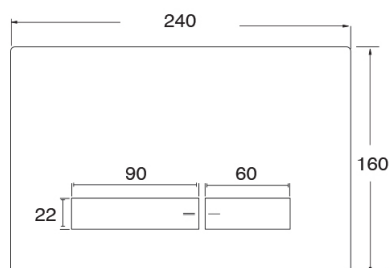

AC10046P : PLAQUE POUR WC SUSPENDU OR ROSE PLAQUE WC

Caractéristiques

- Plaque de commande double bouton poussoir pour réservoir WC
- encastrement mini 35mm
- Hauteur 160 mm
- Largeur 240 mm
- Garantie 8 ans