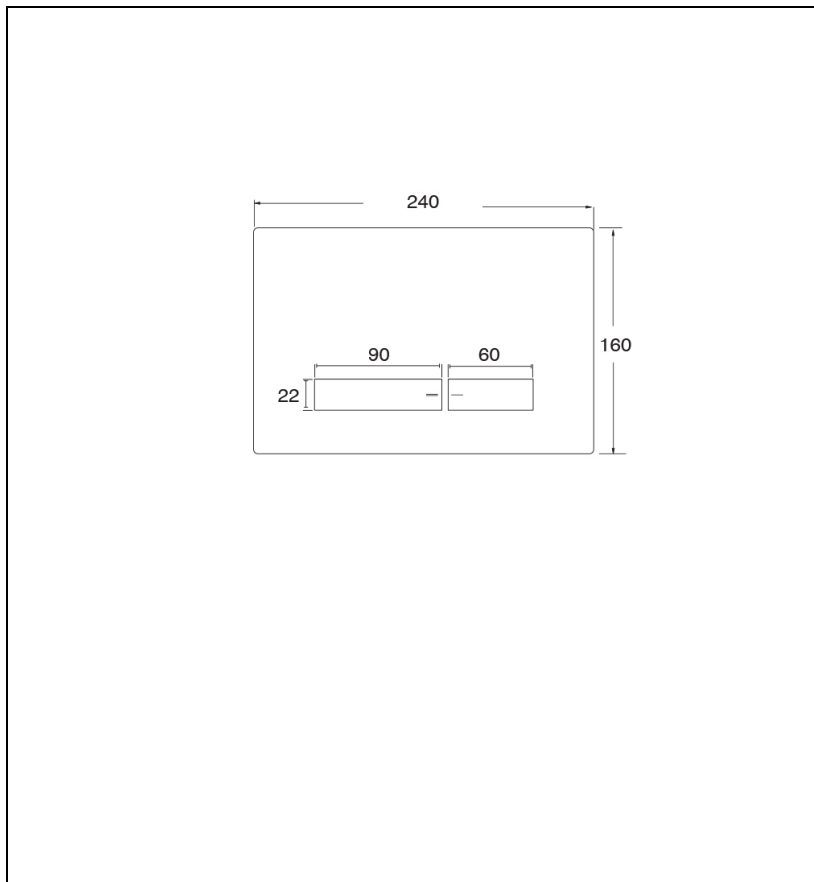

AC10051 : PLAQUE POUR WC SUSPENDU
CHROME PLAQUE WC

Caractéristiques

- Plaque de commande double bouton poussoir pour réservoir WC
- encastrement mini 35mm
- Hauteur 160 mm
- Largeur 240 mm
- Garantie 8 ans