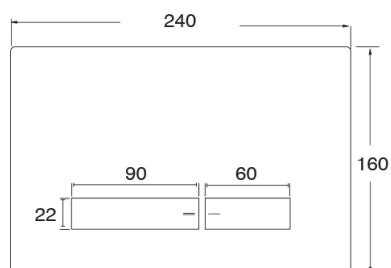

AC10072 : PLAQUE POUR WC SUSPENDU  
CHROME NOIR PLAQUE WC

## Caractéristiques

- Plaque de commande double bouton poussoir pour réservoir WC
- encastrement mini 35mm
- Hauteur 160 mm
- Largeur 240 mm
- Garantie 8 ans