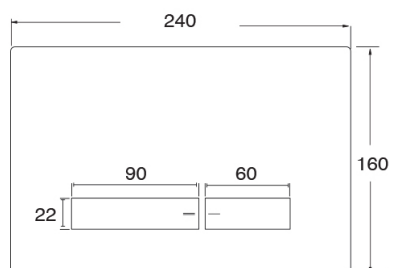

AC10072 : PLAQUE POUR WC SUSPENDU
CHROME NOIR PLAQUE WC

Caractéristiques

- Plaque de commande double bouton poussoir pour réservoir WC
- Hauteur 160 mm
- Largeur 240 mm
- Garantie 8 ans