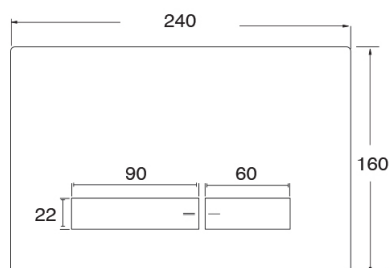

AC10075 : PLAQUE POUR WC SUSPENDU
CHROME NOIR BROSSE PLAQUE WC

Caractéristiques

- Plaque de commande double bouton poussoir pour réservoir WC
- encastrement mini 35mm
- Hauteur 160 mm
- Largeur 240 mm
- Garantie 8 ans