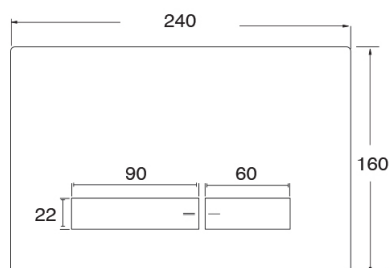

AC10075 : PLAQUE POUR WC SUSPENDU
CHROME NOIR BROSSE PLAQUE WC

CRISTINA
RUBINETTERIE
ondyna

Caractéristiques

- Plaque de commande double bouton poussoir pour réservoir WC
- Hauteur 160 mm
- Largeur 240 mm
- Garantie 8 ans