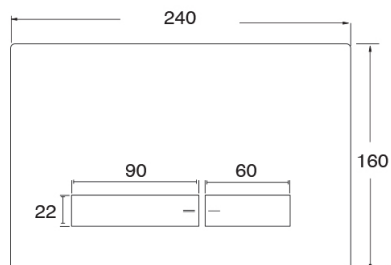

AC10077 : PLAQUE POUR WC SUSPENDU METAL  
BROSSE PLAQUE WC

## Caractéristiques

- Plaque de commande double bouton poussoir pour réservoir WC
- Hauteur 160 mm
- Largeur 240 mm
- Garantie 8 ans