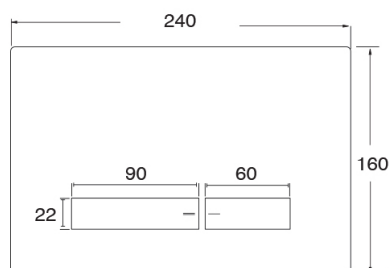

AC10092 : PLAQUE POUR WC SUSPENDU VIEUX BRONZE PLAQUE WC

Caractéristiques

- Plaque de commande double bouton poussoir pour réservoir WC
- encastrement mini 35mm
- Hauteur 160 mm
- Largeur 240 mm
- Garantie 8 ans