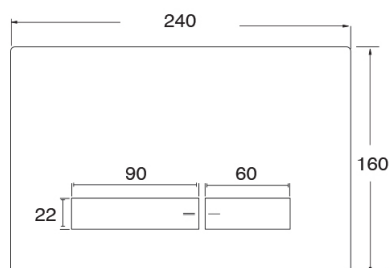

AC10092 : PLAQUE POUR WC SUSPENDU VIEUX
BRONZE PLAQUE WC

Caractéristiques

- Plaque de commande double bouton poussoir pour réservoir WC
- Hauteur 160 mm
- Largeur 240 mm
- Garantie 8 ans