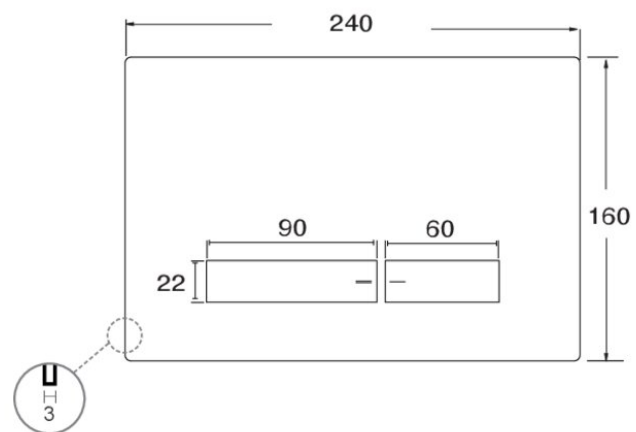

AC10093 : PLAQUE POUR WC SUSPENDU VIEUX BRONZE MAT VIDAGE

Caractéristiques

- Plaque laiton de commande double bouton poussoir pour réservoir WC.
- Nous contacter pour la compatibilité avec votre bati.
- Hauteur 160 mm
- Saillie 3 mm
- Largeur 240 mm
- Garantie 99 ans