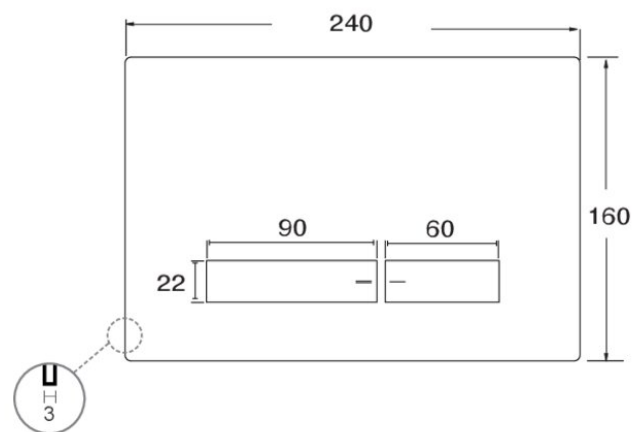

AC10093 : PLAQUE POUR WC SUSPENDU VIEUX BRONZE MAT VIDAGE

Caractéristiques

- Plaque laiton de commande double bouton poussoir pour réservoir WC.
- Nous contacter pour la compatibilité avec votre bati.
- Hauteur 160 mm
- Largeur 240 mm
- Garantie 99 ans