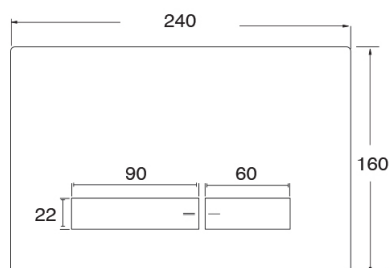

AC10096P : PLAQUE POUR WC SUSPENDU OR
BROSSE PLAQUE WC

Caractéristiques

- Plaque de commande double bouton poussoir pour réservoir WC
- Hauteur 160 mm
- Largeur 240 mm
- Garantie 8 ans