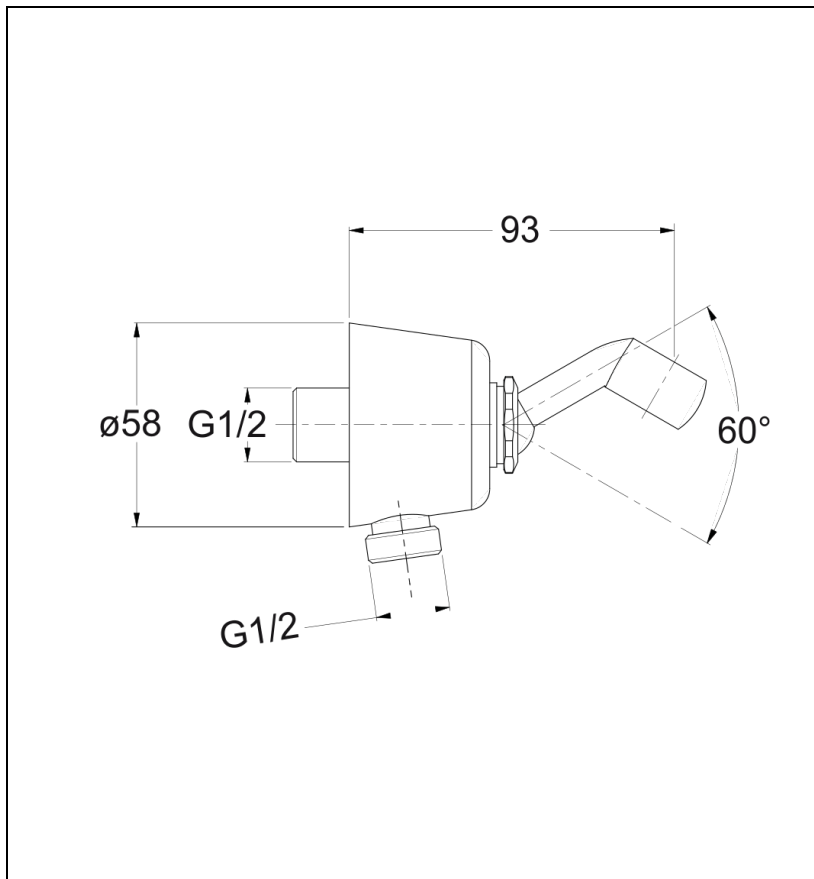

AC14752 : support mural applique prise d'eau doré  
HYDROTHERAPIE

CRISTINA  
RUBINETTERIE  
ondyna

52 > doré

## Caractéristiques

- à rotule laiton
- MM 1/2"
- Saillie 100 mm
- Garantie 8 ans