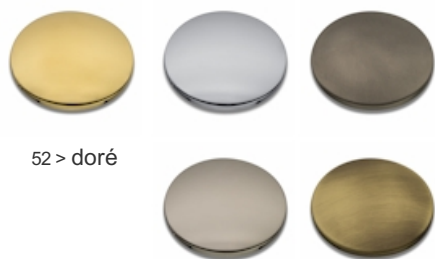

AC14752 : support mural applique prise d'eau doré  
HYDROTHERAPIE

CRISTINA  
RUBINETTERIE  
ondyna

52 > doré

## Caractéristiques

- à rotule laiton
- MM 1/2"
- Saillie 100 mm
- Garantie 8 ans