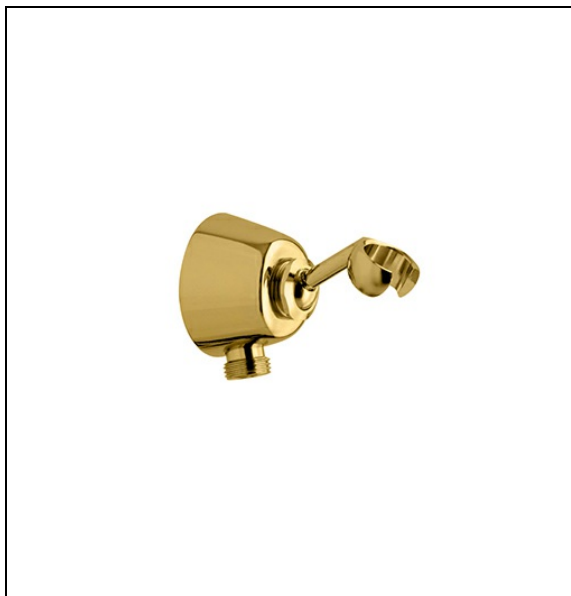

AC14752 : support mural applique prise d'eau doré  
HYDROTHERAPIE

CRISTINA  
RUBINETTERIE  
ondyna

52 > doré

## Caractéristiques

- à rotule laiton
- MM 1/2"
- Saillie 100 mm
- Garantie 8 ans