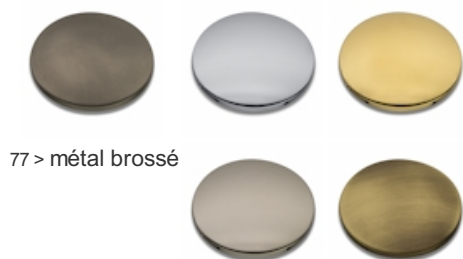

AC14777 : SUPPORT MURAL A ROTULE LAITON
AVEC PRISE D'EAU MM1/2" METAL BROSSE
HYDROTHERAPIE

CRISTINA
RUBINETTERIE
ondyna

77 > métal brossé

Caractéristiques

- à rotule laiton
- MM 1/2"
- Saillie 100 mm
- Garantie 8 ans