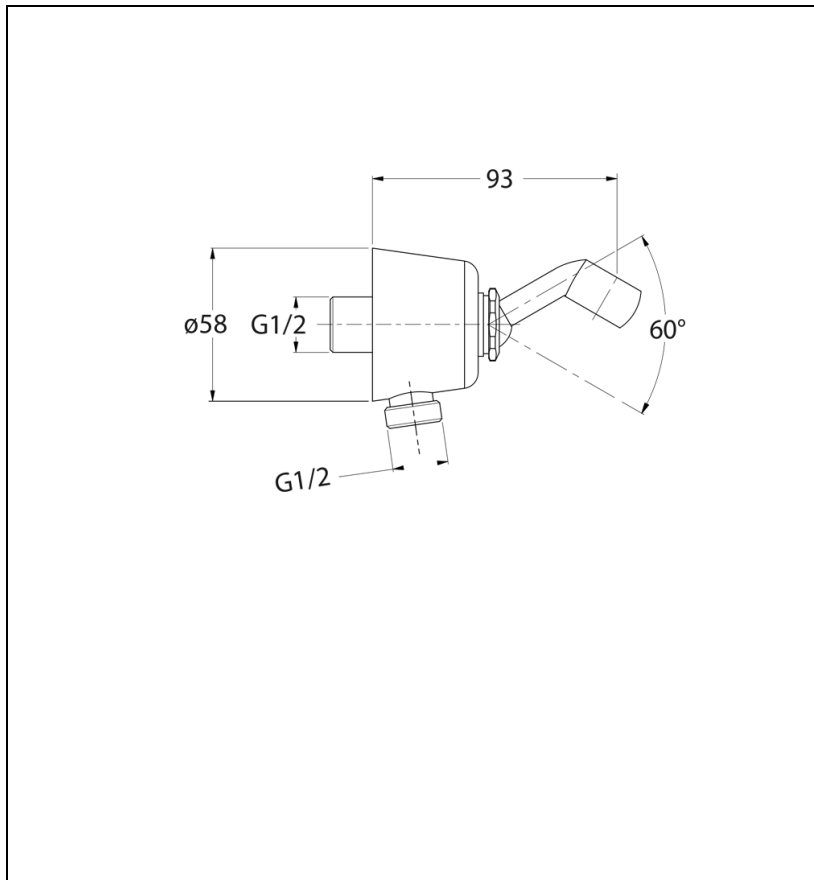

AC14777 : SUPPORT MURAL A ROTULE LAITON
AVEC PRISE D'EAU MM1/2" METAL BROSSE
HYDROTHERAPIE

CRISTINA
RUBINETTERIE
ondyna

77 > métal brossé

Caractéristiques

- à rotule laiton
- MM 1/2"
- Saillie 100 mm
- Garantie 8 ans