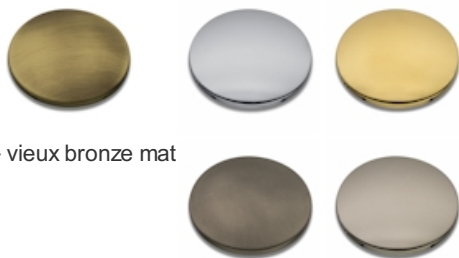

AC14793 : SUPPORT MURAL A ROTULE LAITON
AVEC PRISE D'EAU VIEUX BRONZE MAT
HYDROTHERAPIE

CRISTINA
RUBINETTERIE
ondyna

93 > vieux bronze mat

Caractéristiques

- à rotule, laiton, MM 1/2",
- Saillie 100 mm
- Largeur 130 mm
- Garantie 8 ans