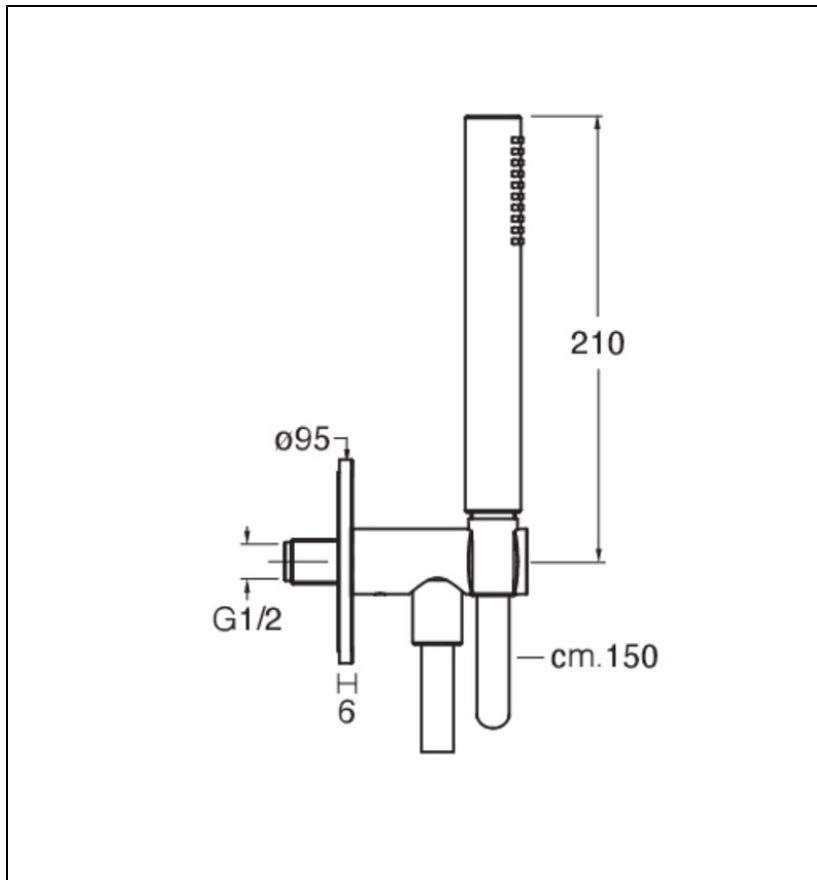

AC14793 : SUPPORT MURAL A ROTULE LAITON
AVEC PRISE D'EAU VIEUX BRONZE MAT
HYDROTHERAPIE

CRISTINA
RUBINETTERIE
ondyna

93 > vieux bronze mat

Caractéristiques

- à rotule, laiton, MM 1/2",
- Saillie 100 mm
- Largeur 130 mm
- Garantie 8 ans