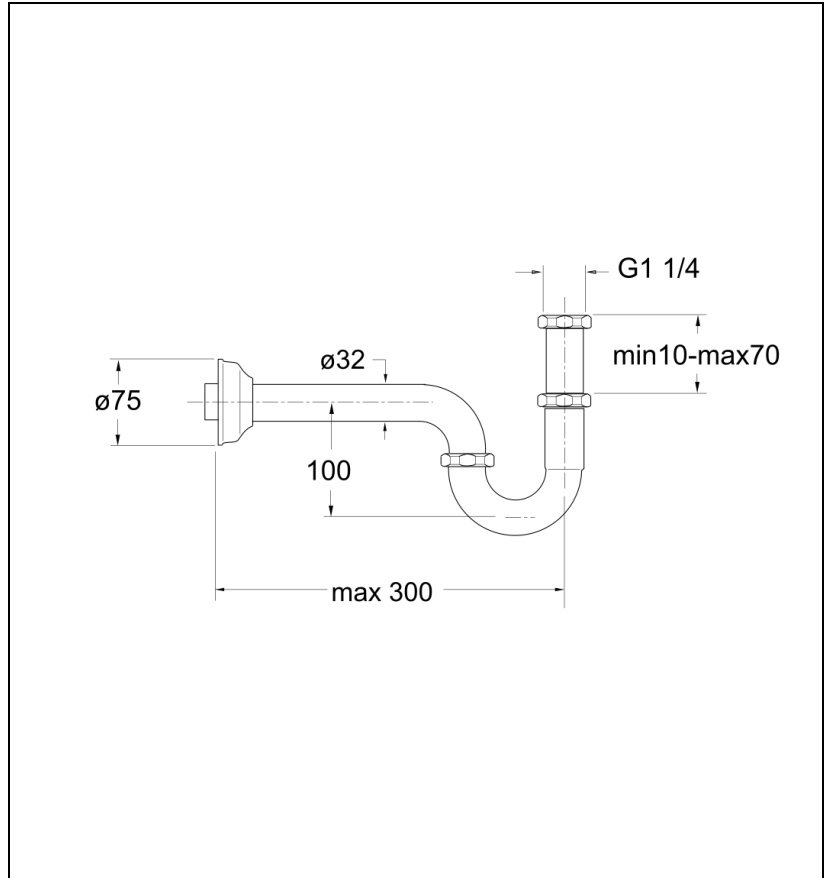

AC20124 : Siphon de lavabo classique
HYDROTHERAPIE

24 > blanc mat

Caractéristiques

- En forme de S, longueur 32 cm, raccord 1"1/4
- Garantie 99 ans