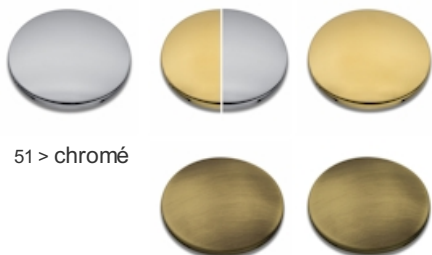

AC29851 : BEC COMPLET AVEC INVERSEUR
POUR CH104/PG104/CE104 CHROME

CRISTINA
RUBINETTERIE
ondyna

CRISTINA
RUBINETTERIE

ondyna.fr

51 > chromé

Caractéristiques

- Garantie 2 ans