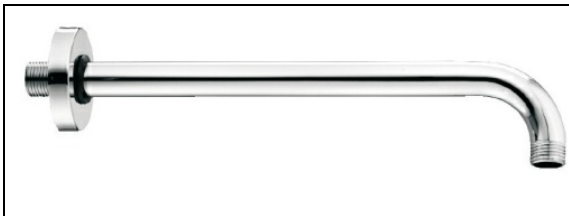

AC34451 : Bras de douche encastré  
HYDROTHERAPIE

CRISTINA  
RUBINETTERIE  
ondyna

51 > chromé

## Caractéristiques

- Longueur 38 cm
- Raccord MM 1/2"
- Bras de diamètre 21 mm
- Diamètre 60 mm
- Garantie 2 ans