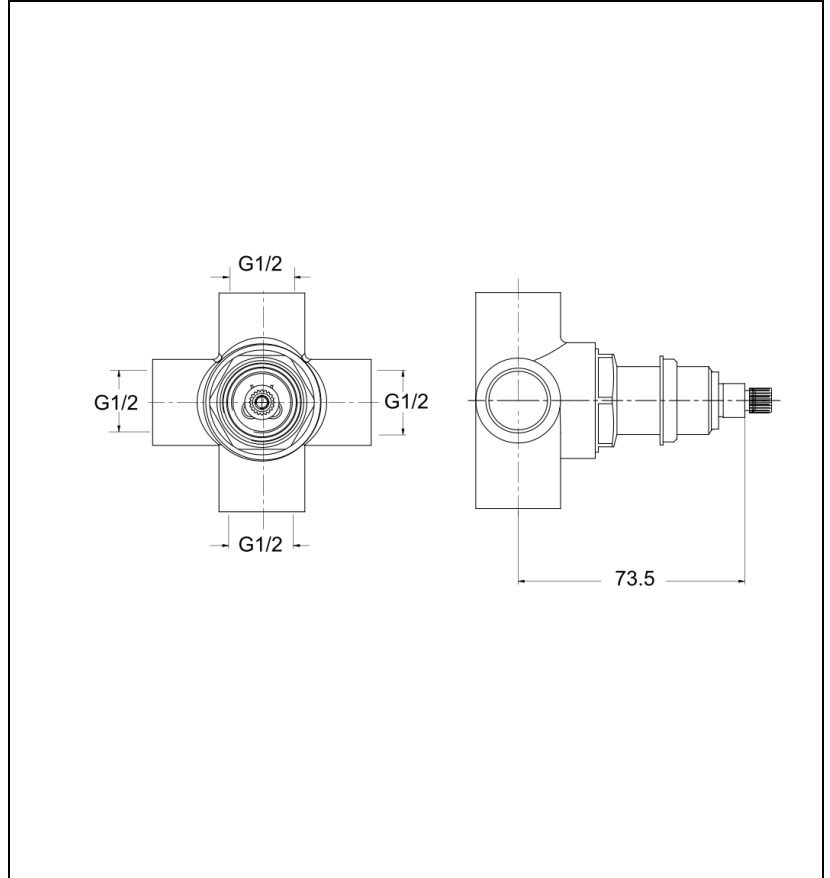

AC38300 : INVERSEUR ENCASTRE 2 SORTIES  
/EV110/EV111/CH103/QD114 >2003 20 DENTS