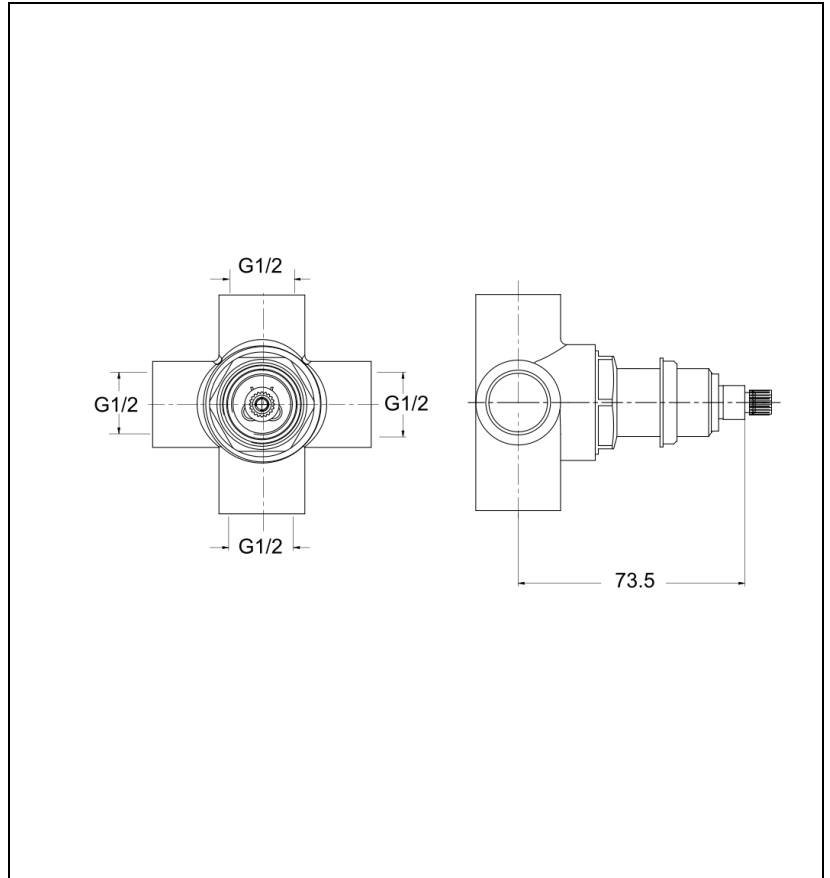

AC38300 : INVERSEUR ENCASTRE 2 SORTIES
/EV110/EV111/CH103/QD114 >2003 20 DENTS

CRISTINA
RUBINETTERIE
ondyna

Caractéristiques

- Garantie 2 ans