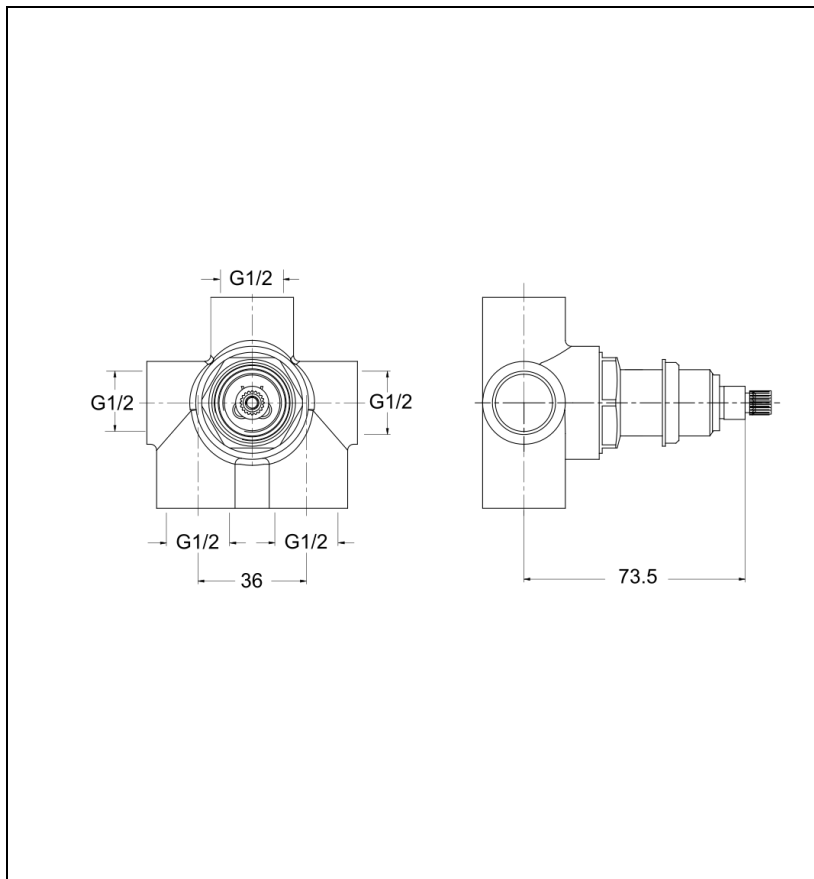

AC38500 : INVERSEUR ENCASTRE 3 SORTIES
/EV113 20 DENTS

CRISTINA
RUBINETTERIE
ondyna

Caractéristiques

- Garantie 2 ans