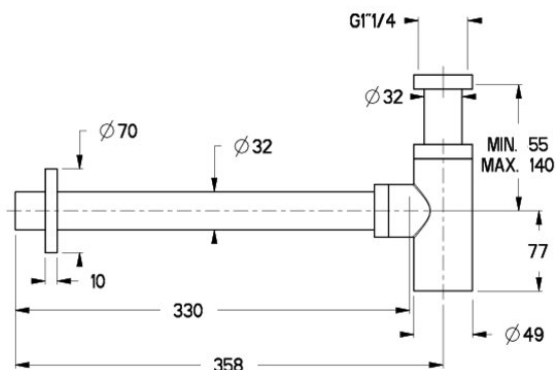

AC39013 : SIPHON DE LAVABO LAITON  
BLACKMAT VIDAGE

13 > noir mat

## Caractéristiques

- en laiton, droit 33 cm, 1"1/4
- Garantie 99 ans