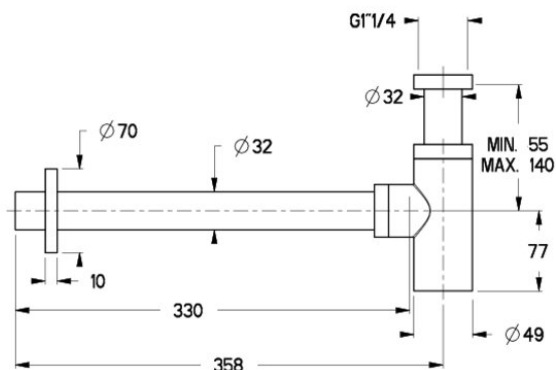

AC39013 : SIPHON DE LAVABO LAITON
BLACKMAT VIDAGE

13 > noir mat

Caractéristiques

- en laiton, droit 33 cm, 1"1/4
- Largeur 147 mm
- Garantie 99 ans