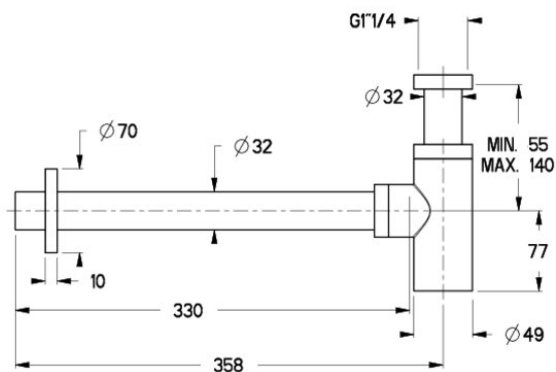

AC39024 : SIPHON DE LAVABO LAITON  
WHITEMAT VIDAGE

24 > blanc mat

## Caractéristiques

- en laiton, droit 33 cm, 1"1/4
- Largeur 147 mm
- Garantie 99 ans