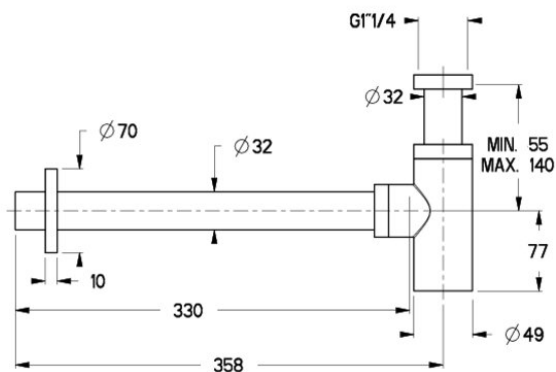

AC39024 : SIPHON DE LAVABO LAITON  
WHITEMAT VIDAGE

24 > blanc mat

## Caractéristiques

- en laiton, droit 33 cm, 1"1/4
- Garantie 99 ans