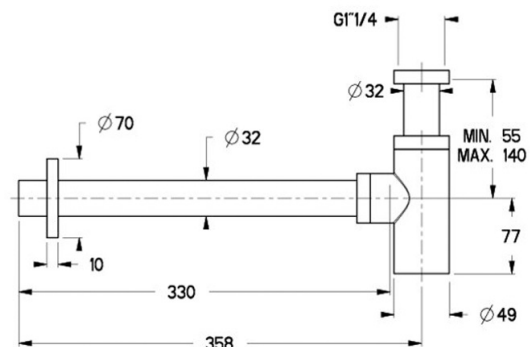

## AC39051 : SIPHON DE LAVABO LAITON CHROME VIDAGE

51 > chromé