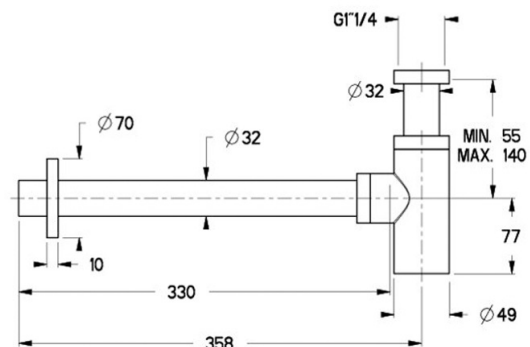

## AC39051 : SIPHON DE LAVABO LAITON CHROME VIDAGE

51 > chromé

## Caractéristiques

- Siphon lavabo 100% laiton
- Droit 33 cm, 1"1/4
- Largeur 147 mm
- Garantie 99 ans