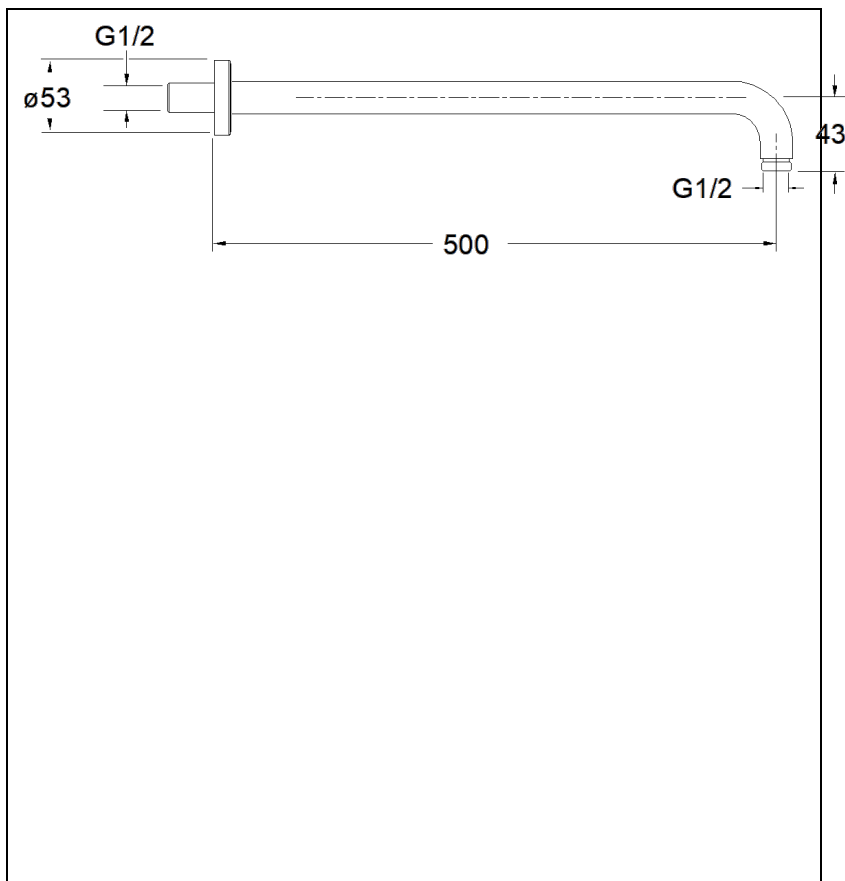

AC53651 : Bras de douche encastré
HYDROTHERAPIE

51 > chromé

Caractéristiques

- Longueur 50 cm
- Renforcé luxe raccord MM 1/2"
- Saillie 500 mm
- Garantie 2 ans