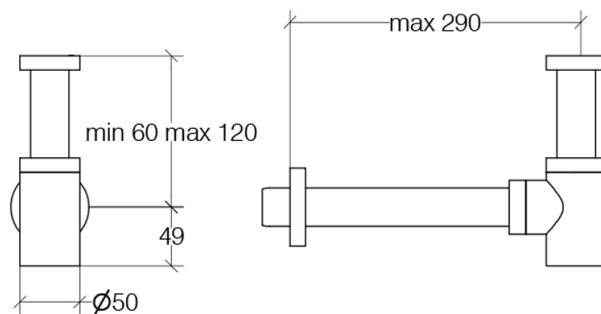

13 > noir mat

Caractéristiques

- Droit 35 cm, tube recoupable
- 1"1/4
- NF
- Garantie 2 ans