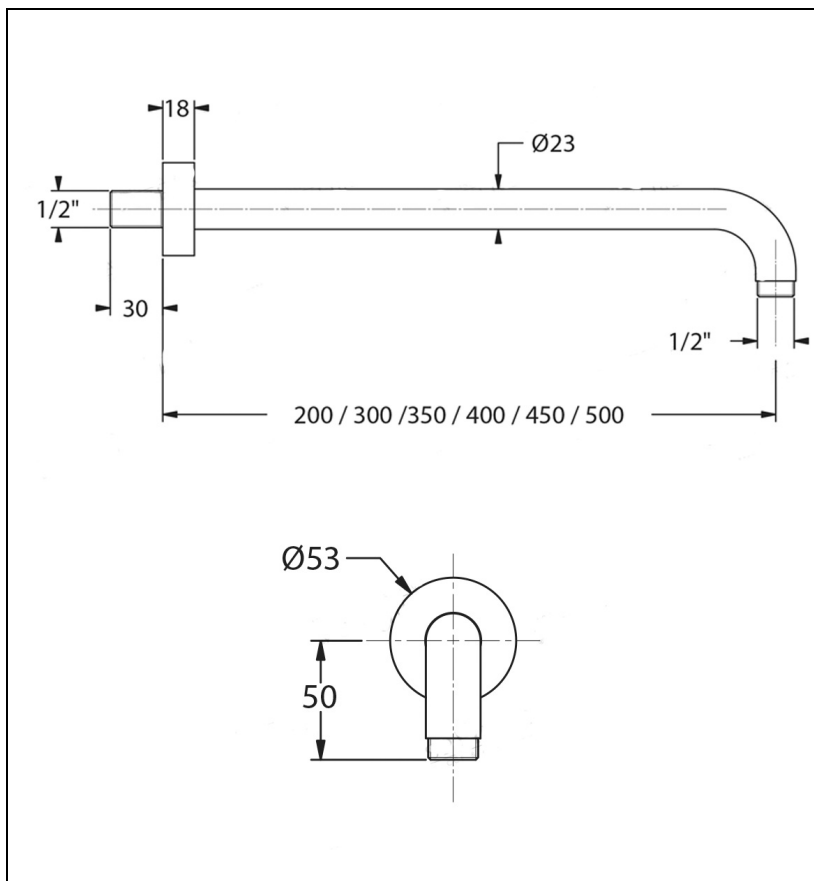

AC54551 : Bras de douche encastré
HYDROTHERAPIE

51 > chromé

Caractéristiques

- Longueur 35 cm
- Renforcé luxe raccord MM 1/2"
- Saillie 350 mm
- Garantie 2 ans