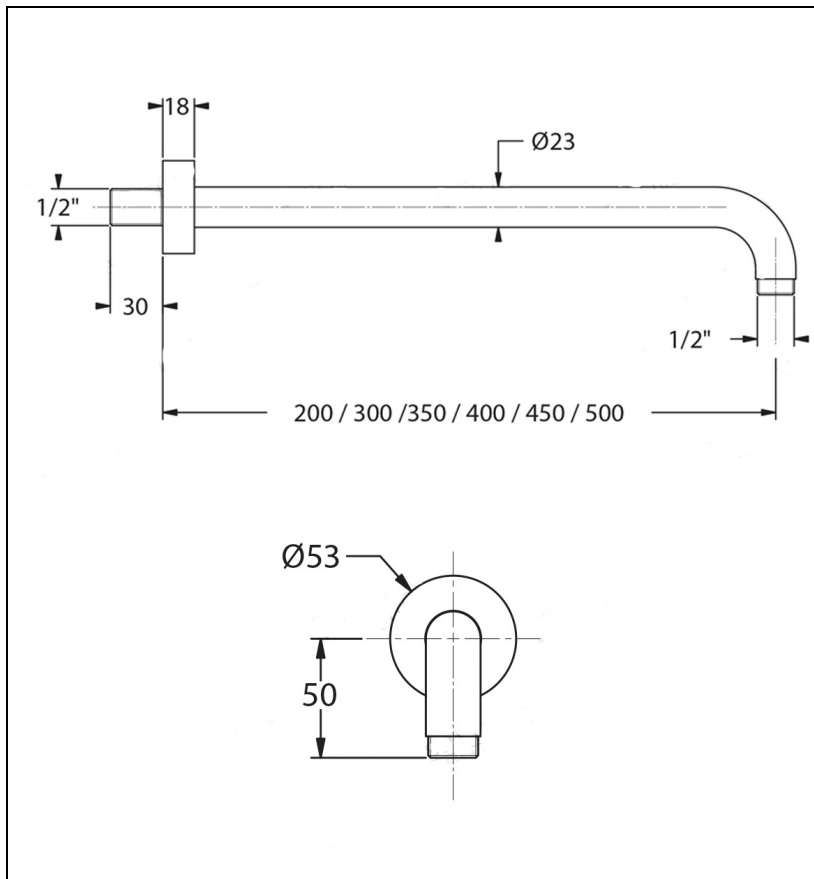

AC54552 : Bras de douche encastré
HYDROTHERAPIE

52 > doré

Caractéristiques

- Raccord MM 1/2"
- Saillie 350 mm
- Garantie 8 ans