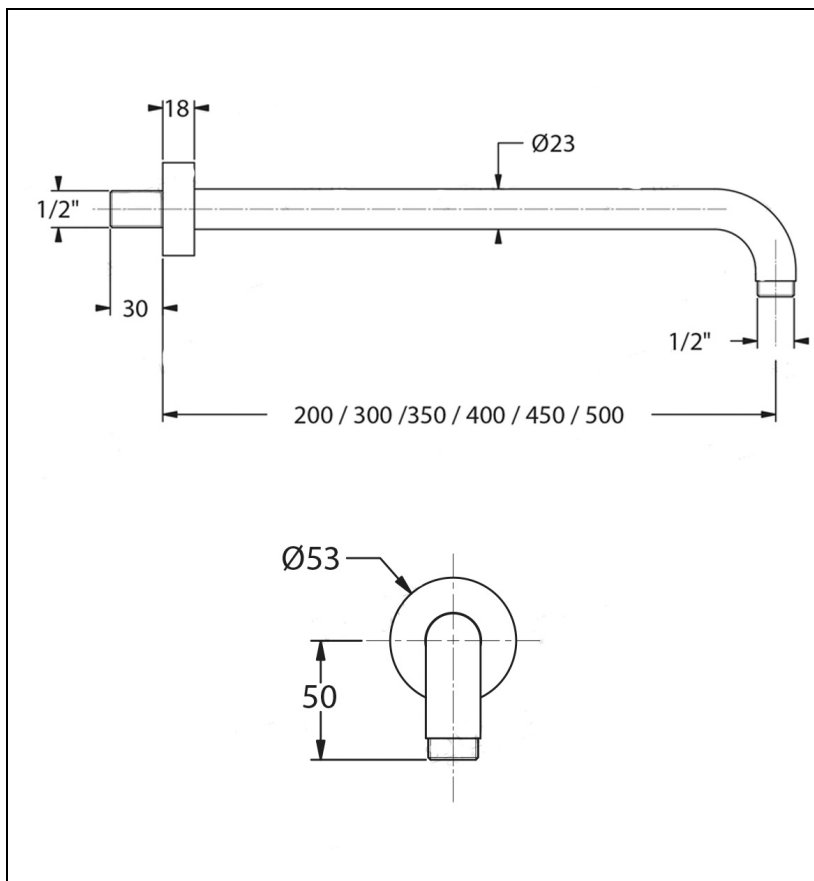

AC54651 : Bras de douche encastré
HYDROTHERAPIE

51 > chromé

Caractéristiques

- Longueur 40 cm
- Renforcé luxe raccord MM 1/2"
- Saillie 400 mm
- Garantie 2 ans