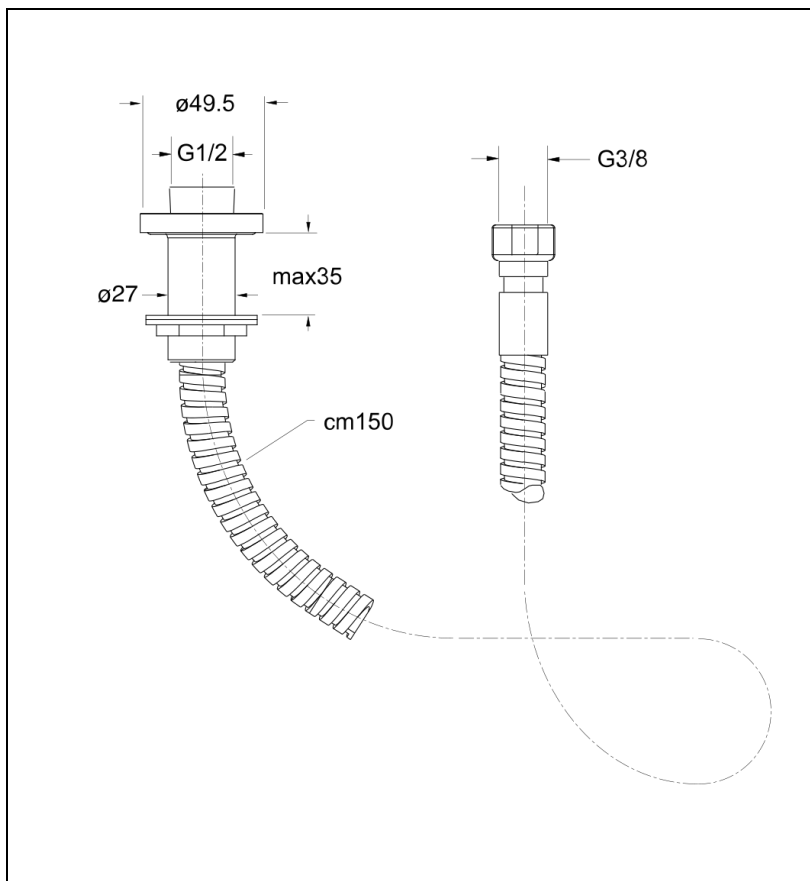

51 > chromé

## Caractéristiques

- Flexible 2,50 m + ressort
- Flexible longueur utile 1,40 m
- Garantie 8 ans