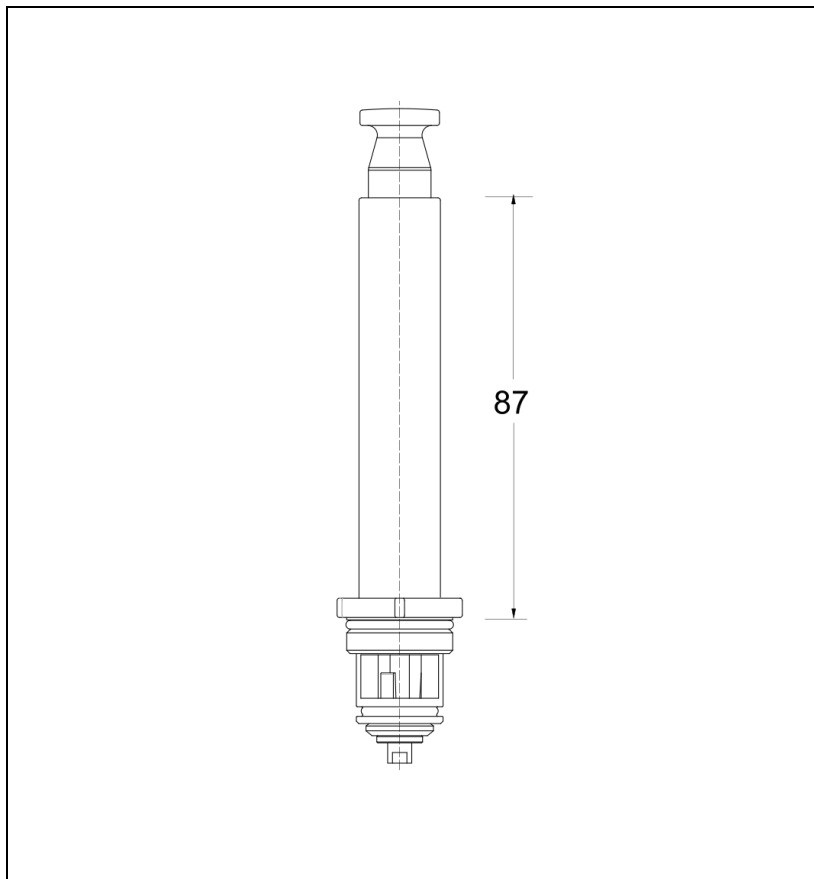

AC61951 : INVERSEUR RALLONGE +3 cm POUR
PD43500 / CS53500 POUR 11951

51 > chromé

Caractéristiques

- Garantie 2 ans