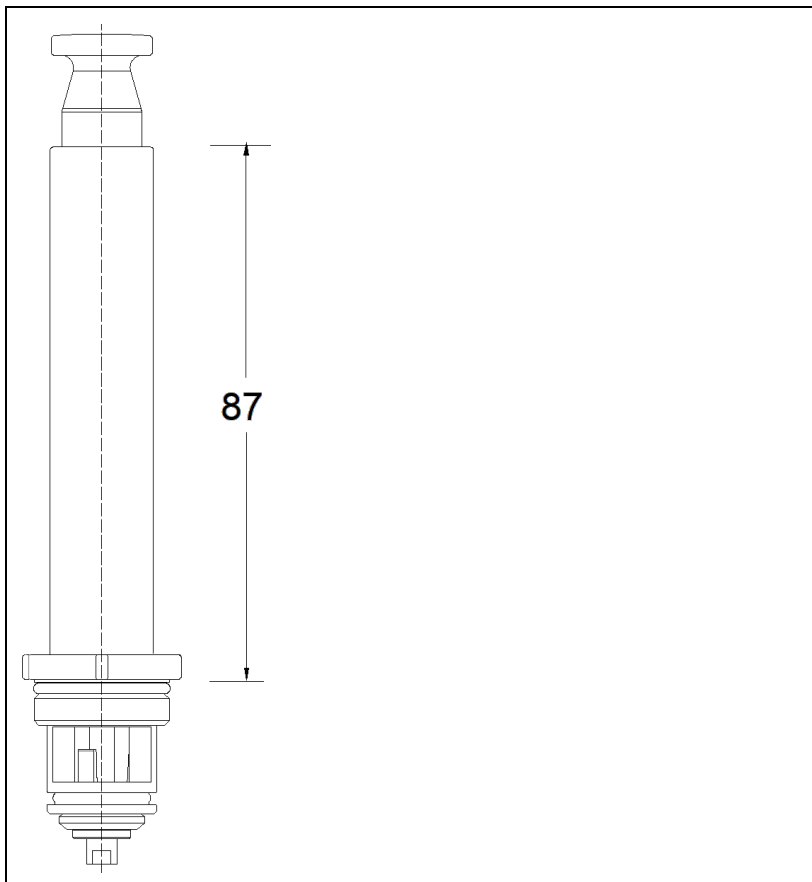

AC61975 : INVERSEUR RALLONGE +3 cm

CRISTINA
RUBINETTERIE

ondyna

CRISTINA
RUBINETTERIE

ondyna.fr

75 > chromé noir brossé

Caractéristiques

- Garantie 2 ans