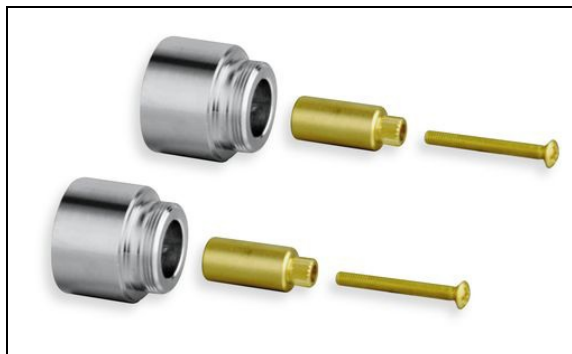

AC62551 : KIT RALLONGE TYPE

EV11451/QD232/CH114/PG114/CS233/CS234/ch242/EV242

CRISTINA  
RUBINETTERIE

ondyna

51 > chromé