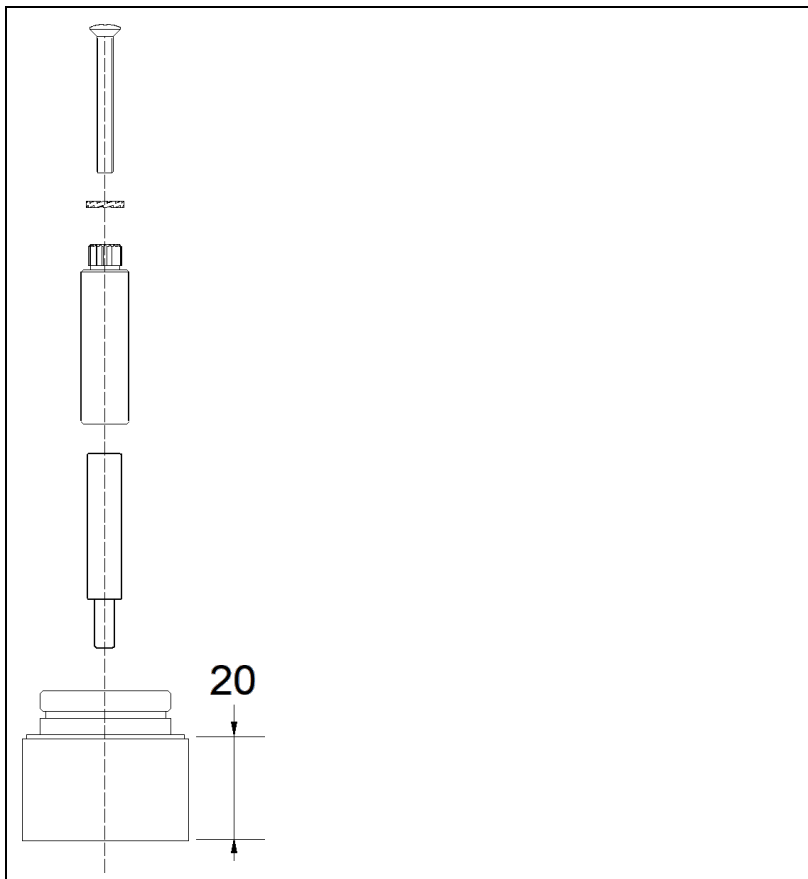

AC62551 : KIT RALLONGE TYPE

EV11451/QD232/CH114/PG114/CS233/CS234/ch242/EV242

CRISTINA  
RUBINETTERIE

ondyna

51 > chromé