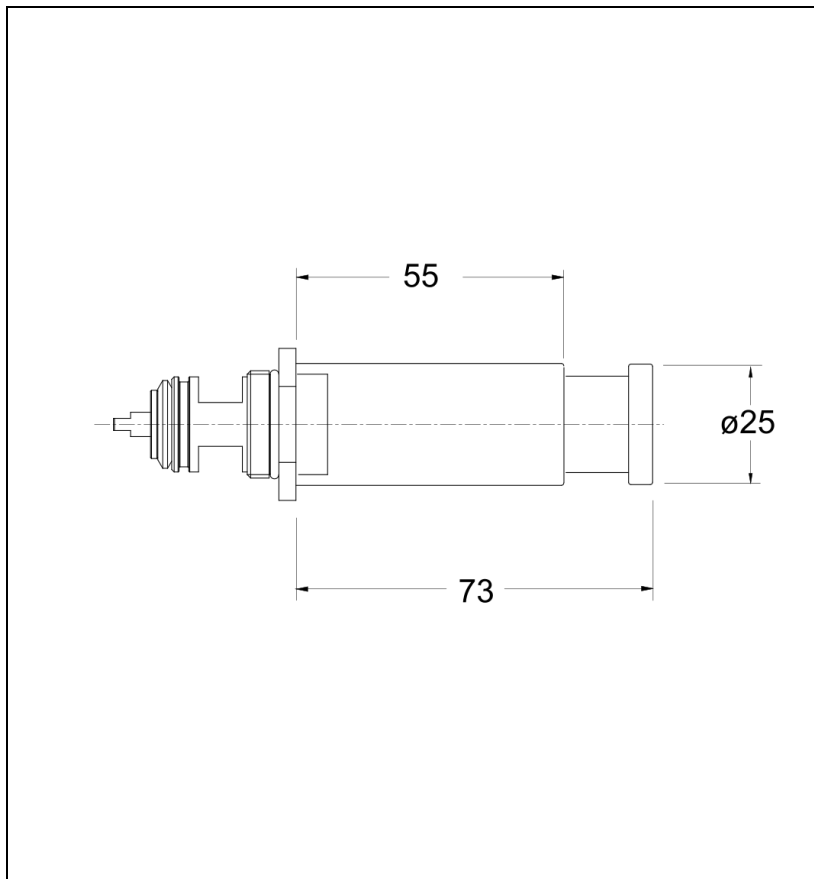

AC62751 : INVERSEUR COMPLET LONG 3CM
POUR TV119/TN/PG/DI119/OP649/ND649/OG649

CRISTINA
RUBINETTERIE
ondyna

51 > chromé

Caractéristiques

- Garantie 2 ans