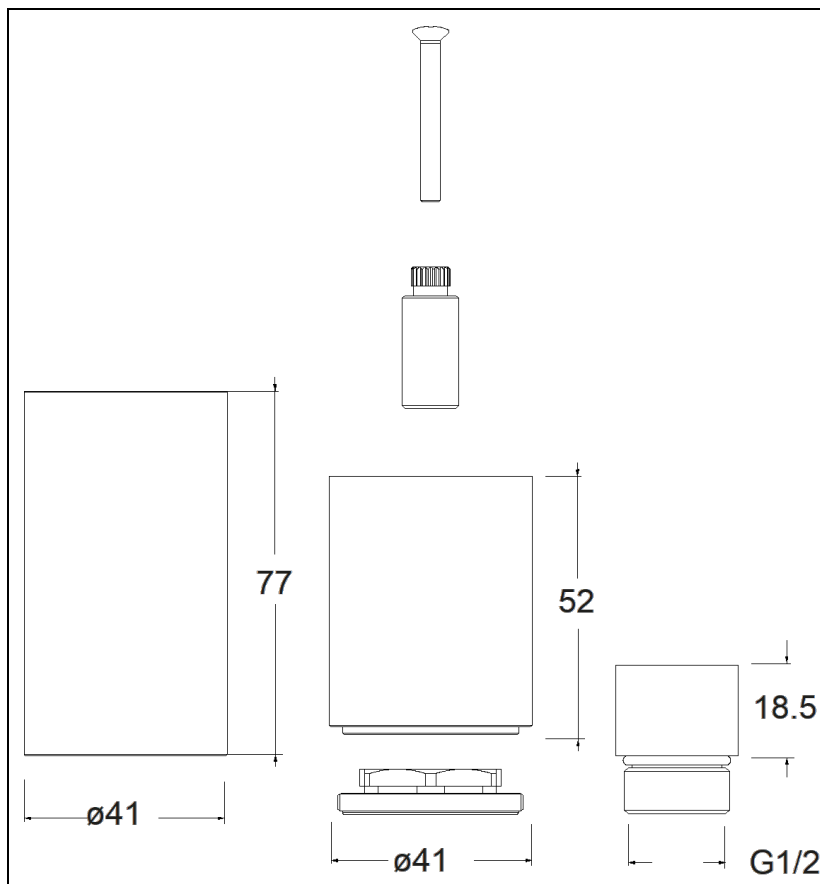

AC63724 : RALLONGE 3 CM POUR  
QM602/QM610/QM611/TV602/TV102/CS100

CRISTINA  
RUBINETTERIE  
ondyna