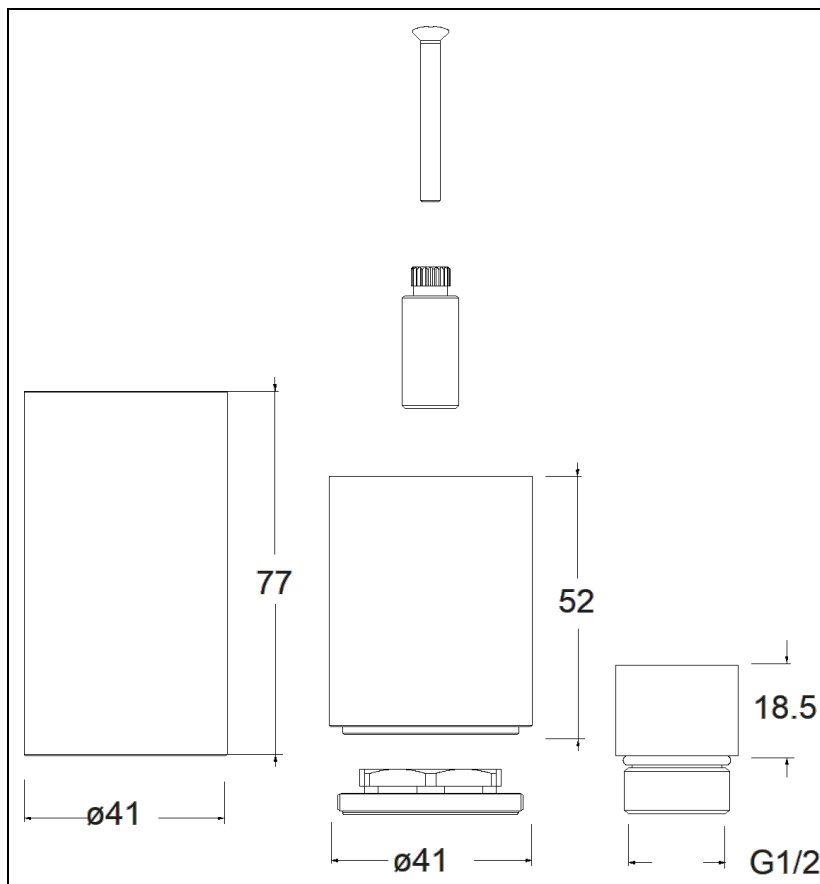

AC63734 : RALLONGE 3 CM POUR
QM602/QM610/QM611/TV602/TV102/CS100

CRISTINA
RUBINETTERIE
ondyna

Caractéristiques

- Garantie 2 ans