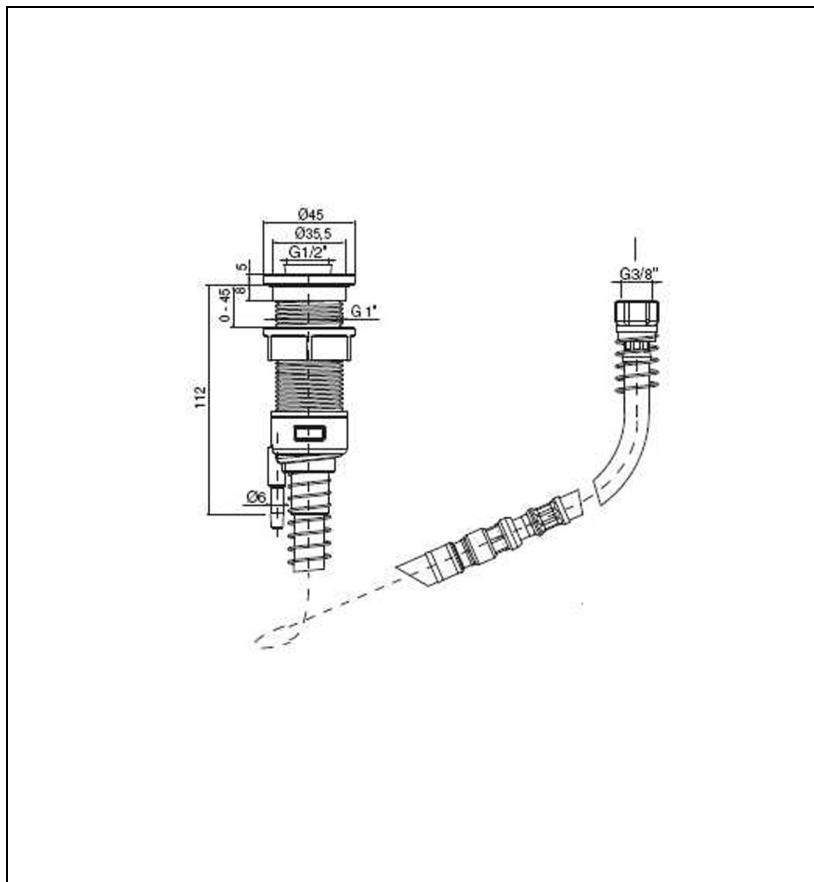

AC66913 : SUPPORT SUR GORGE FOLLOW ME
BLACKMAT HYDROTHERAPIE

13 > noir mat

Caractéristiques

- Flexible 2,5 m total et 1,40 m utile avec ressort de rappel
- Système anti-goutte adaptable sur vidages VB/VE
- Livré sans douche
- Garantie 8 ans