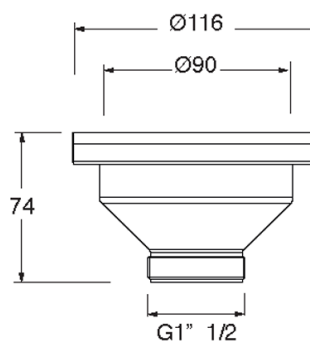

AC75051 : Bonde pour évier chromé VIDAGE

CRISTINA
RUBINETTERIE

ondyna

51 > chromé

Caractéristiques

- Trou $\text{Ø} 90$ mm avec bouchon à chaînette de $1\frac{1}{2}$ sans trop plein
- Garantie 99 ans