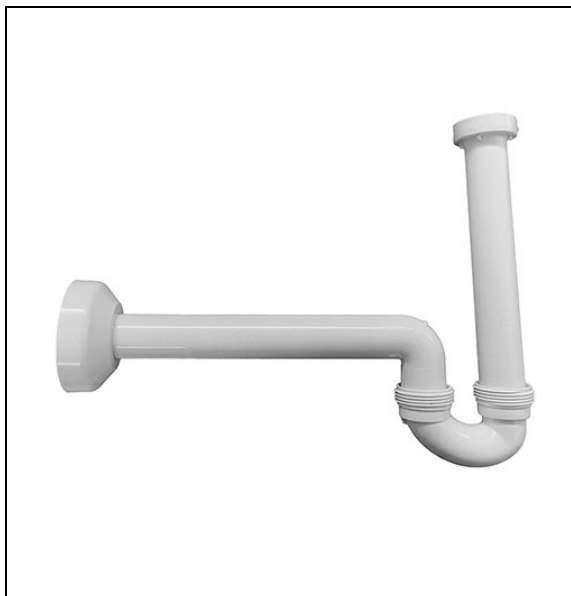

AC76000 : Siphon lavabo blanc VIDAGE

Caractéristiques

- Forme S 33 xm, 1"1/4
- Garantie 99 ans