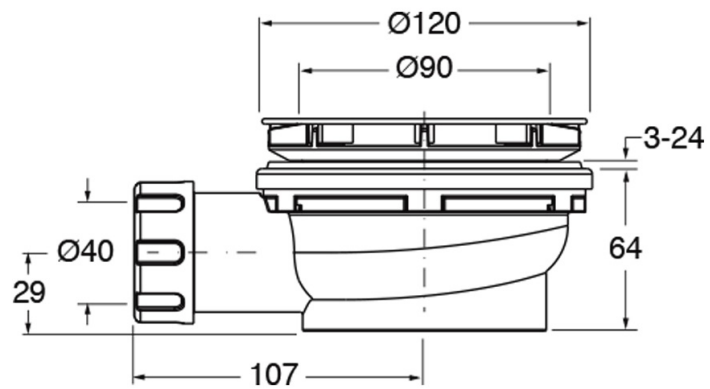

AD45528 : Bonde de douche couvercle extra plat
VIDAGE

CRISTINA
RUBINETTERIE

ondyna

28 > inox AISI 316 L

Caractéristiques

- Hauteur 64 mm
- Largeur 197 mm
- Diamètre 120 mm
- Garantie 99 ans

7 ZAC de la Donnière - 69970 Marennes - France - Téléphone : +33 (0)4 72 78 85 10 - fax : +33 (0)0 72 78 85 11 - commandes@ondyna.fr