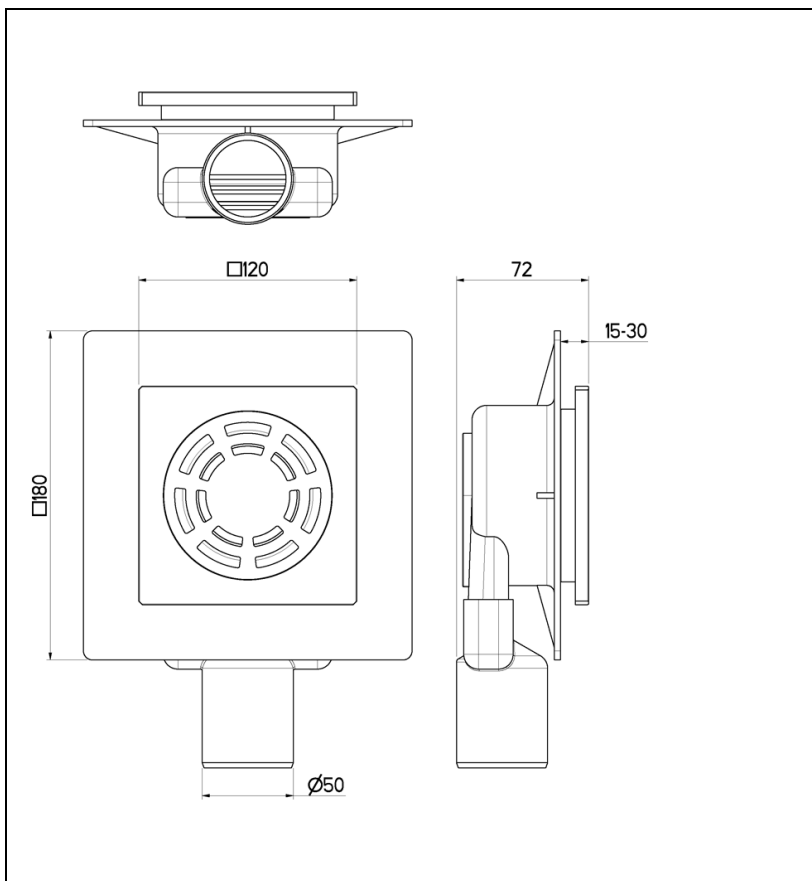

AD49028 : Vidage de douche avec siphon amovible
inox pour douche italienne VIDAGE

CRISTINA
RUBINETTERIE
ondyna

28 > inox AISI 316 L

Caractéristiques

- Avec siphon amovible, avec capot de 120 x 120 mm
- trou 94,5 x 94,5 mm
- Parfait pour douche italienne sol carrelé
- Garantie 99 ans