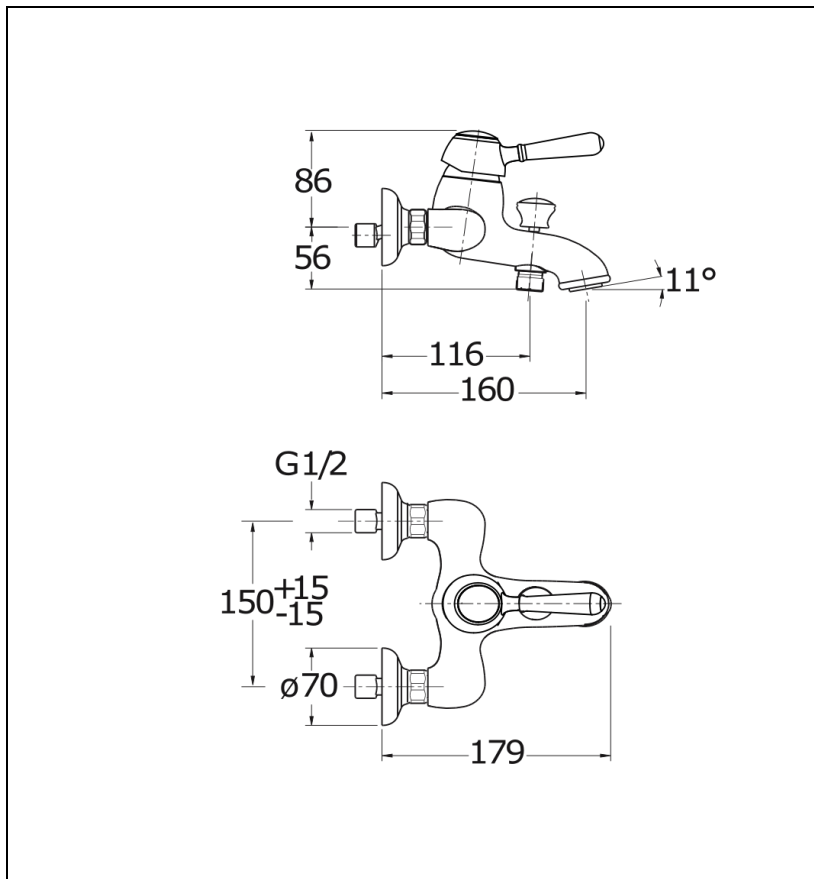

AE10751 : Bain douche mitigeur ART ELITE

CRISTINA
RUBINETTERIE

ondyna

51 > chromé

Caractéristiques

- Inverseur automatique
- Aérateur anticalcaire
- Cartouche Life Time
- Saillie 179 mm
- Garantie 8 ans