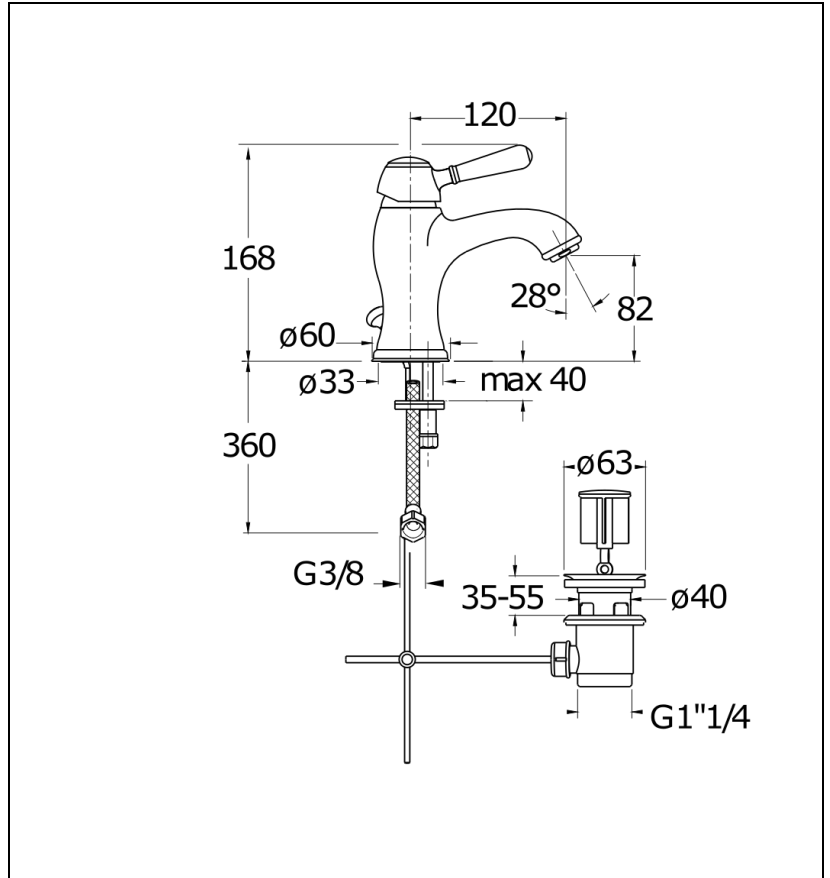

AE21151 : Mitigeur lavabo ART ELITE

CRISTINA
RUBINETTERIE

ondyna

51 > chromé

Caractéristiques

- Poignée blanche
- Vidage laiton, flexible anti-torsion
- Cartouche Life Time, aérateur anticalcaire, économie d'eau
- Saillie 120 mm
- Garantie 8 ans