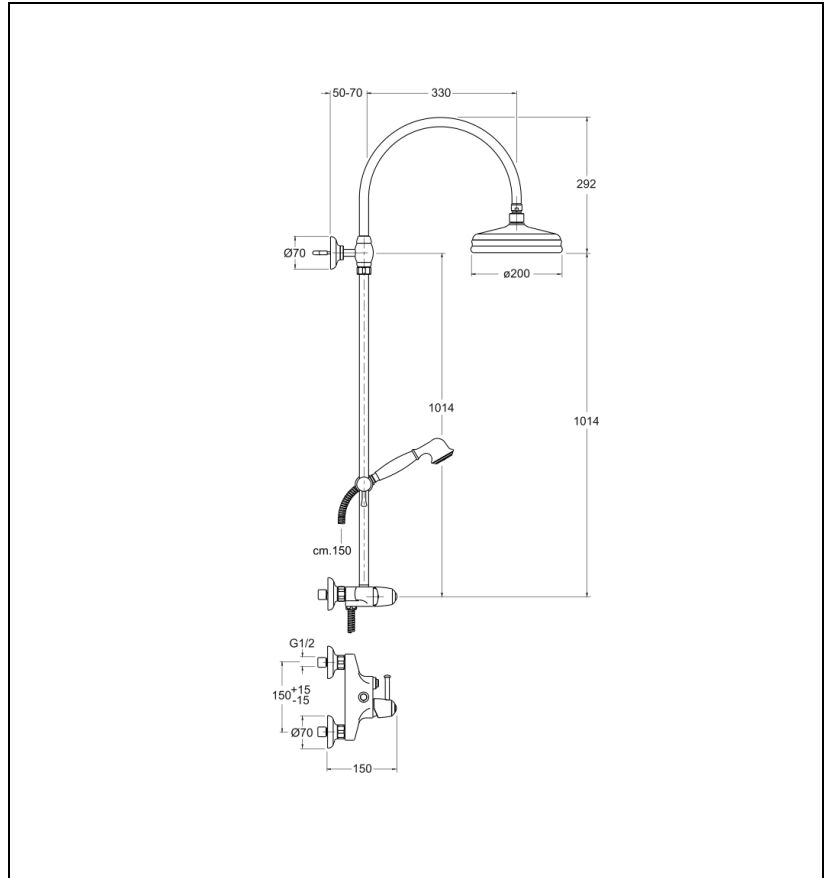

AE40951 : COLONNE DE DOUCHE ART ELITE  
MITIGEUR CHROME ART ELITE

CRISTINA  
RUBINETTERIE

ondyna

51 > chromé

## Caractéristiques

- Pomme de tête rétro laiton Ø 20 cm, douchette rétro monojet
- Flexible nylon anti-torsion, poignée laiton
- Crosse ronde, tube recoupable
- Garantie 8 ans