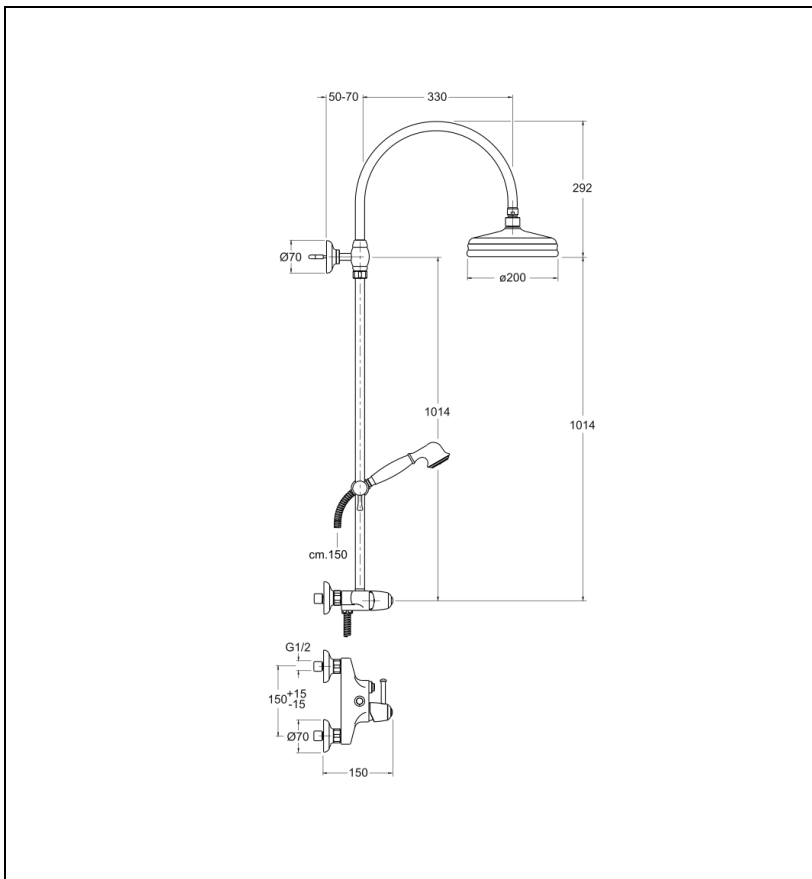

AE40951 : COLONNE DE DOUCHE ART ELITE
MITIGEUR CHROME ART ELITE

51 > chromé

Caractéristiques

- Pomme de tête rétro laiton Ø 20 cm, douchette rétro monojet
- Flexible nylon anti-torsion, poignée laiton
- Crosse ronde, tube recoupable
- Garantie 8 ans