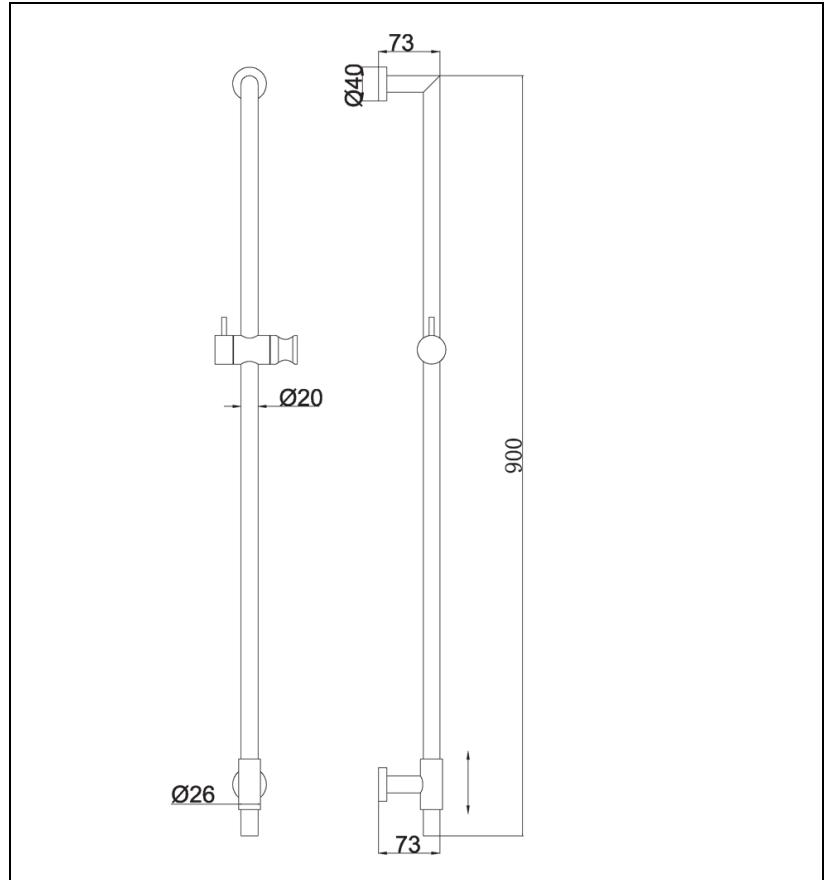

13 > noir mat

## Caractéristiques

- Douchette large Ø 110 mm
- Picots anticalcaires
- 3 jets : pluie, tonique, combiné
- Garantie 2 ans