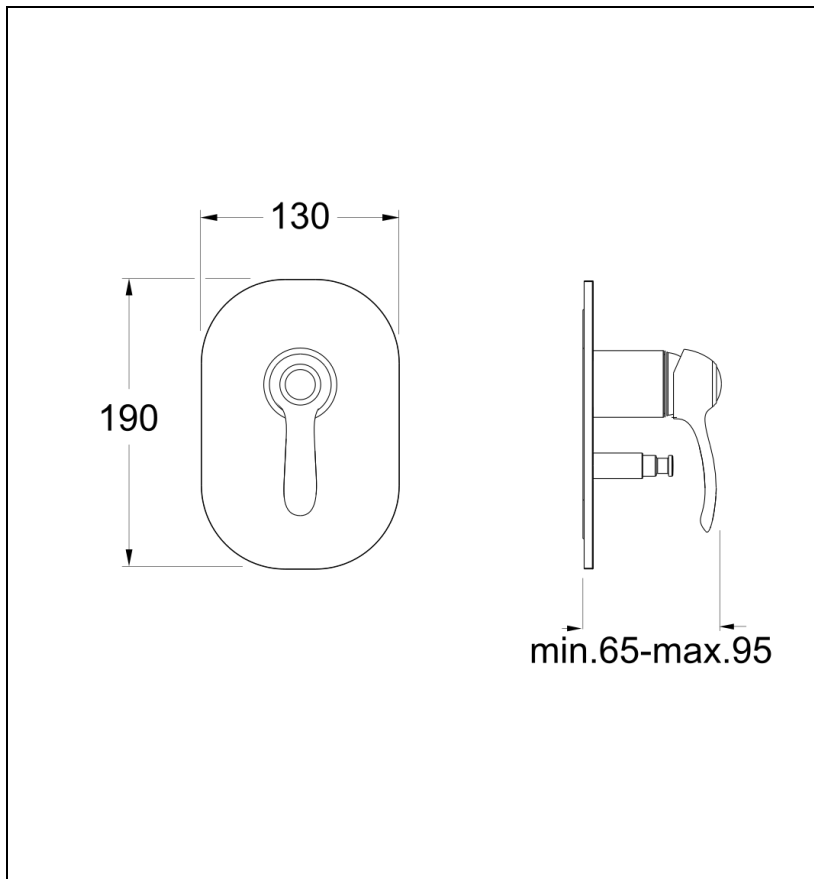

AR68951 : FACADE LAITON MITIGEUR MUSEO  
DOUCHE 2 SORTIES CHROME MUSEO

CRISTINA  
RUBINETTERIE  
ondyna

51 > chromé

## Caractéristiques

- Saillie 80 mm
- Plaque laiton 190 x 130 mm
- A installer avec box CS53500
- Garantie 8 ans