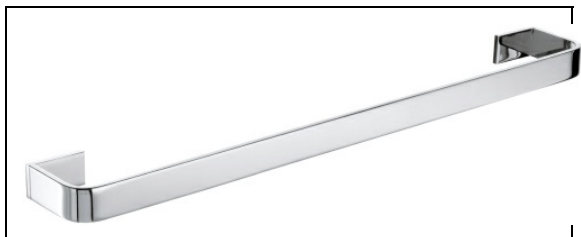

AT21251 : Porte-serviettes 60 cm ACCESSOIRES

51 > chromé

Caractéristiques

- Laiton chromé, 60 cm
- Garantie 2 ans