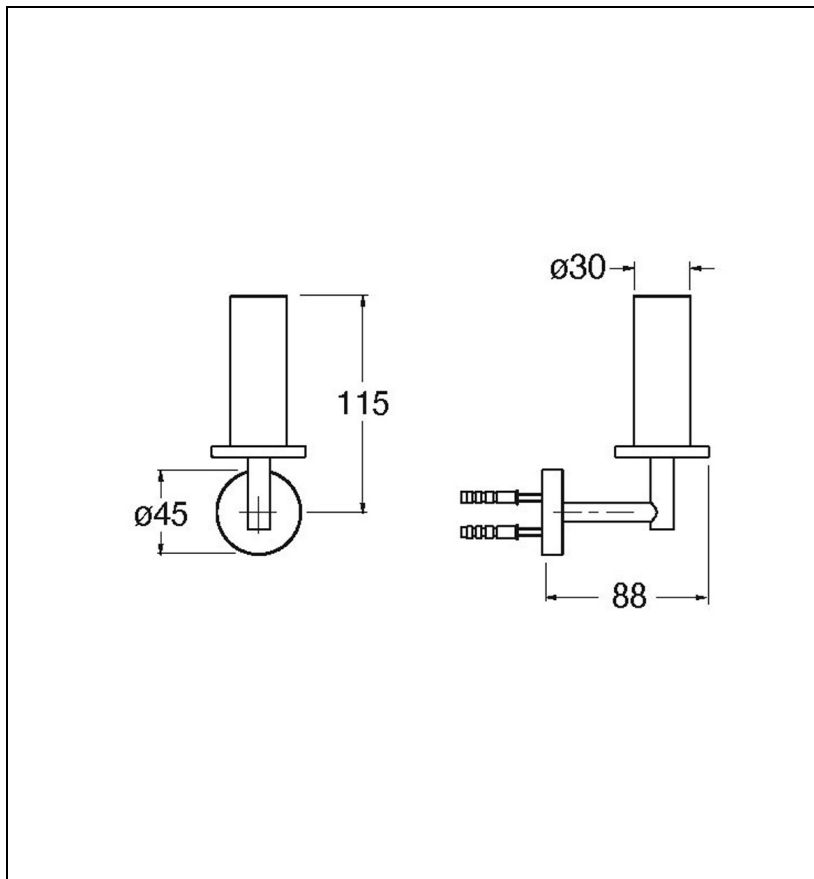

28 > inox AISI 316 L

Caractéristiques

- Rosace $\varnothing 45$ mm
- $\varnothing 30$ mm
- Hauteur 115 mm
- Saillie 88 mm
- Garantie 8 ans